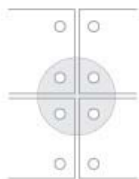

**FLORENZ** flacher Kopf

	Ø	14,5 mm
		15 / 20 mm
		1...12 mm
	Ø	10...11 mm
		20/50/100

**MÜNCHEN**

	Ø	40 mm
		40 mm
		6...20 mm
	Ø	20 mm
		4

**PALERMO**

	Ø	20 mm
		25 mm
		4...8 mm
		28

**POZNAN**

	18 x 42 mm
	4...10 mm
	Ø 5 mm
	32

**PRAG**

	Ø 20 mm
	15 mm
	3...8 mm
	28

**ROM gerundeter Kopf**

	Ø 14,5 mm
	15 / 20 mm
	1...12 mm
	Ø 10...11 mm
	20/50/100

**SALZBURG**

	Ø 11,5 mm
	28°
	3...8 mm
	Ø 9 mm
	50/100

**ST. PETERSBURG**

	Ø 14,5 mm
	10/15/20 mm
	3...12 mm
	Ø 11 mm
	50/100