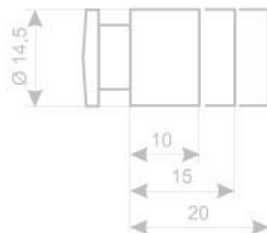

**FLORENZ** flacher Kopf

	Ø	14,5 mm
		15 / 20 mm
		1...12 mm
	Ø	10...11 mm
		20/50/100

**MÜNCHEN**

	Ø	40 mm
		40 mm
		6...20 mm
	Ø	20 mm
		4

**PALERMO**

	Ø	20 mm
		25 mm
		4...8 mm
		28

**POZNAN**

	18 x 42 mm
	4...10 mm
	Ø 5 mm
	32

**PRAG**

	Ø 20 mm
	15 mm
	3...8 mm
	28

**ROM gerundeter Kopf**

	Ø 14,5 mm
	15 / 20 mm
	1...12 mm
	Ø 10...11 mm
	20/50/100

**SALZBURG**

	Ø 11,5 mm
	28°
	3...8 mm
	Ø 9 mm
	50/100

**ST. PETERSBURG**

	Ø 14,5 mm
	10/15/20 mm
	3...12 mm
	Ø 11 mm
	50/100