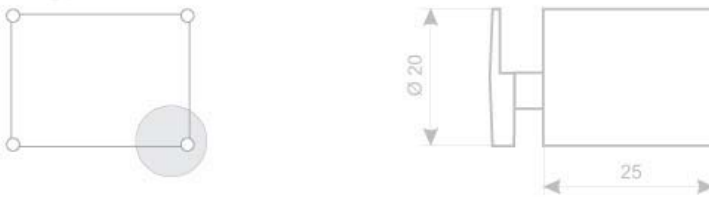

**FLORENZ** flacher Kopf

	Ø	14,5 mm
		15 / 20 mm
		1...12 mm
	Ø	10...11 mm
		20/50/100

**MÜNCHEN**

	Ø	40 mm
		40 mm
		6...20 mm
	Ø	20 mm
		4

**PALERMO**

	Ø	20 mm
		25 mm
		4...8 mm
		28

**POZNAN**

	18 x 42 mm
	4...10 mm
	Ø 5 mm
	32

**PRAG**

	Ø 20 mm
	15 mm
	3...8 mm
	28

**ROM gerundeter Kopf**

	Ø 14,5 mm
	15 / 20 mm
	1...12 mm
	Ø 10...11 mm
	20/50/100

**SALZBURG**

	Ø 11,5 mm
	28°
	3...8 mm
	Ø 9 mm
	50/100

**ST. PETERSBURG**

	Ø 14,5 mm
	10/15/20 mm
	3...12 mm
	Ø 11 mm
	50/100