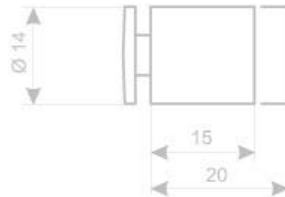

**FLORENZ** flacher Kopf

	Ø	14,5 mm
		15 / 20 mm
		1...12 mm
	Ø	10...11 mm
		20/50/100

**MÜNCHEN**

	Ø	40 mm
		40 mm
		6...20 mm
	Ø	20 mm
		4

**PALERMO**

	Ø	20 mm
		25 mm
		4...8 mm
		28

**POZNAN**

	18 x 42 mm
	4...10 mm
	Ø 5 mm
	32

**PRAG**

	Ø 20 mm
	15 mm
	3...8 mm
	28

**ROM gerundeter Kopf**

	Ø 14,5 mm
	15 / 20 mm
	1...12 mm
	Ø 10...11 mm
	20/50/100

**SALZBURG**

	Ø 11,5 mm
	28°
	3...8 mm
	Ø 9 mm
	50/100

**ST. PETERSBURG**

	Ø 14,5 mm
	10/15/20 mm
	3...12 mm
	Ø 11 mm
	50/100