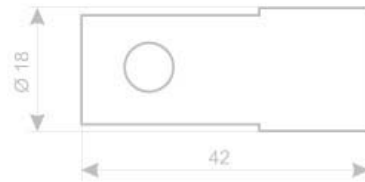

**FLORENZ** flacher Kopf

	Ø	14,5 mm
		15 / 20 mm
		1...12 mm
	Ø	10...11 mm
		20/50/100

**MÜNCHEN**

	Ø	40 mm
		40 mm
		6...20 mm
	Ø	20 mm
		4

**PALERMO**

	Ø	20 mm
		25 mm
		4...8 mm
		28

**POZNAN**

	18 x 42 mm
	4...10 mm
	Ø 5 mm
	32

**PRAG**

	Ø 20 mm
	15 mm
	3...8 mm
	28

**ROM gerundeter Kopf**

	Ø 14,5 mm
	15 / 20 mm
	1...12 mm
	Ø 10...11 mm
	20/50/100

**SALZBURG**

	Ø 11,5 mm
	28°
	3...8 mm
	Ø 9 mm
	50/100

**ST. PETERSBURG**

	Ø 14,5 mm
	10/15/20 mm
	3...12 mm
	Ø 11 mm
	50/100