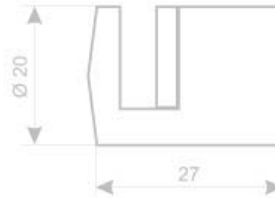

**FLORENZ** flacher Kopf

	Ø	14,5 mm
		15 / 20 mm
		1...12 mm
	Ø	10...11 mm
		20/50/100

**MÜNCHEN**

	Ø	40 mm
		40 mm
		6...20 mm
	Ø	20 mm
		4

**PALERMO**

	Ø	20 mm
		25 mm
		4...8 mm
		28

**POZNAN**

	18 x 42 mm
	4...10 mm
	Ø 5 mm
	32

**PRAG**

	Ø 20 mm
	15 mm
	3...8 mm
	28

**ROM gerundeter Kopf**

	Ø 14,5 mm
	15 / 20 mm
	1...12 mm
	Ø 10...11 mm
	20/50/100

**SALZBURG**

	Ø 11,5 mm
	28°
	3...8 mm
	Ø 9 mm
	50/100

**ST. PETERSBURG**

	Ø 14,5 mm
	10/15/20 mm
	3...12 mm
	Ø 11 mm
	50/100