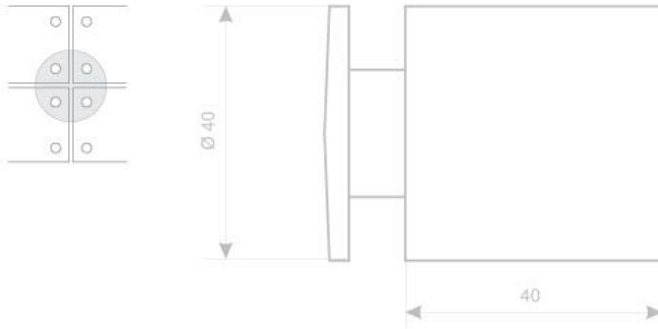

**FLORENZ** flacher Kopf

	Ø	14,5 mm
		15 / 20 mm
		1...12 mm
	Ø	10...11 mm
		20/50/100

**MÜNCHEN**

	Ø	40 mm
		40 mm
		6...20 mm
	Ø	20 mm
		4

**PALERMO**

	Ø	20 mm
		25 mm
		4...8 mm
		28

**POZNAN**

	18 x 42 mm
	4...10 mm
	Ø 5 mm
	32

**PRAG**

	Ø 20 mm
	15 mm
	3...8 mm
	28

**ROM gerundeter Kopf**

	Ø 14,5 mm
	15 / 20 mm
	1...12 mm
	Ø 10...11 mm
	20/50/100

**SALZBURG**

	Ø 11,5 mm
	28°
	3...8 mm
	Ø 9 mm
	50/100

**ST. PETERSBURG**

	Ø 14,5 mm
	10/15/20 mm
	3...12 mm
	Ø 11 mm
	50/100