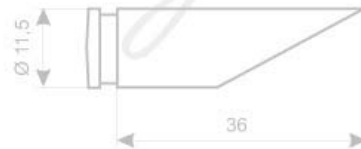

**FLORENZ** flacher Kopf

	Ø	14,5 mm
		15 / 20 mm
		1...12 mm
	Ø	10...11 mm
		20/50/100

**MÜNCHEN**

	Ø	40 mm
		40 mm
		6...20 mm
	Ø	20 mm
		4

**PALERMO**

	Ø	20 mm
		25 mm
		4...8 mm
		28

**POZNAN**

	18 x 42 mm
	4...10 mm
	Ø 5 mm
	32

**PRAG**

	Ø 20 mm
	15 mm
	3...8 mm
	28

**ROM gerundeter Kopf**

	Ø 14,5 mm
	15 / 20 mm
	1...12 mm
	Ø 10...11 mm
	20/50/100

**SALZBURG**

	Ø 11,5 mm
	28°
	3...8 mm
	Ø 9 mm
	50/100

**ST. PETERSBURG**

	Ø 14,5 mm
	10/15/20 mm
	3...12 mm
	Ø 11 mm
	50/100