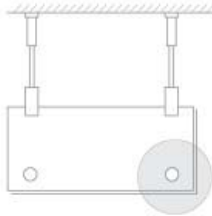

BUDAPEST

	Ø	15 mm
		5...10 mm
	Ø	11 mm
		50