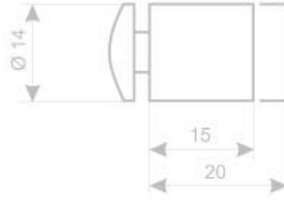

**FLORENZ** flacher Kopf

	Ø	14,5 mm
		15 / 20 mm
		1...12 mm
	Ø	10...11 mm
		20/50/100

**MÜNCHEN**

	Ø	40 mm
		40 mm
		6...20 mm
	Ø	20 mm
		4

**PALERMO**

	Ø	20 mm
		25 mm
		4...8 mm
		28

**POZNAN**

	18 x 42 mm
	4...10 mm
	Ø 5 mm
	32

**PRAG**

	Ø 20 mm
	15 mm
	3...8 mm
	28

**ROM gerundeter Kopf**

	Ø 14,5 mm
	15 / 20 mm
	1...12 mm
	Ø 10...11 mm
	20/50/100

**SALZBURG**

	Ø 11,5 mm
	28°
	3...8 mm
	Ø 9 mm
	50/100

**ST. PETERSBURG**

	Ø 14,5 mm
	10/15/20 mm
	3...12 mm
	Ø 11 mm
	50/100