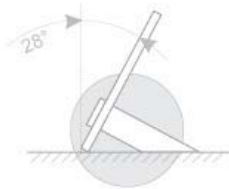

**FLORENZ** flacher Kopf

	Ø	14,5 mm
		15 / 20 mm
		1...12 mm
	Ø	10...11 mm
		20/50/100

**MÜNCHEN**

	Ø	40 mm
		40 mm
		6...20 mm
	Ø	20 mm
		4

**PALERMO**

	Ø	20 mm
		25 mm
		4...8 mm
		28

**POZNAN**

	18 x 42 mm
	4...10 mm
	Ø 5 mm
	32

**PRAG**

	Ø 20 mm
	15 mm
	3...8 mm
	28

**ROM gerundeter Kopf**

	Ø 14,5 mm
	15 / 20 mm
	1...12 mm
	Ø 10...11 mm
	20/50/100

**SALZBURG**

	Ø 11,5 mm
	28°
	3...8 mm
	Ø 9 mm
	50/100

**ST. PETERSBURG**

	Ø 14,5 mm
	10/15/20 mm
	3...12 mm
	Ø 11 mm
	50/100